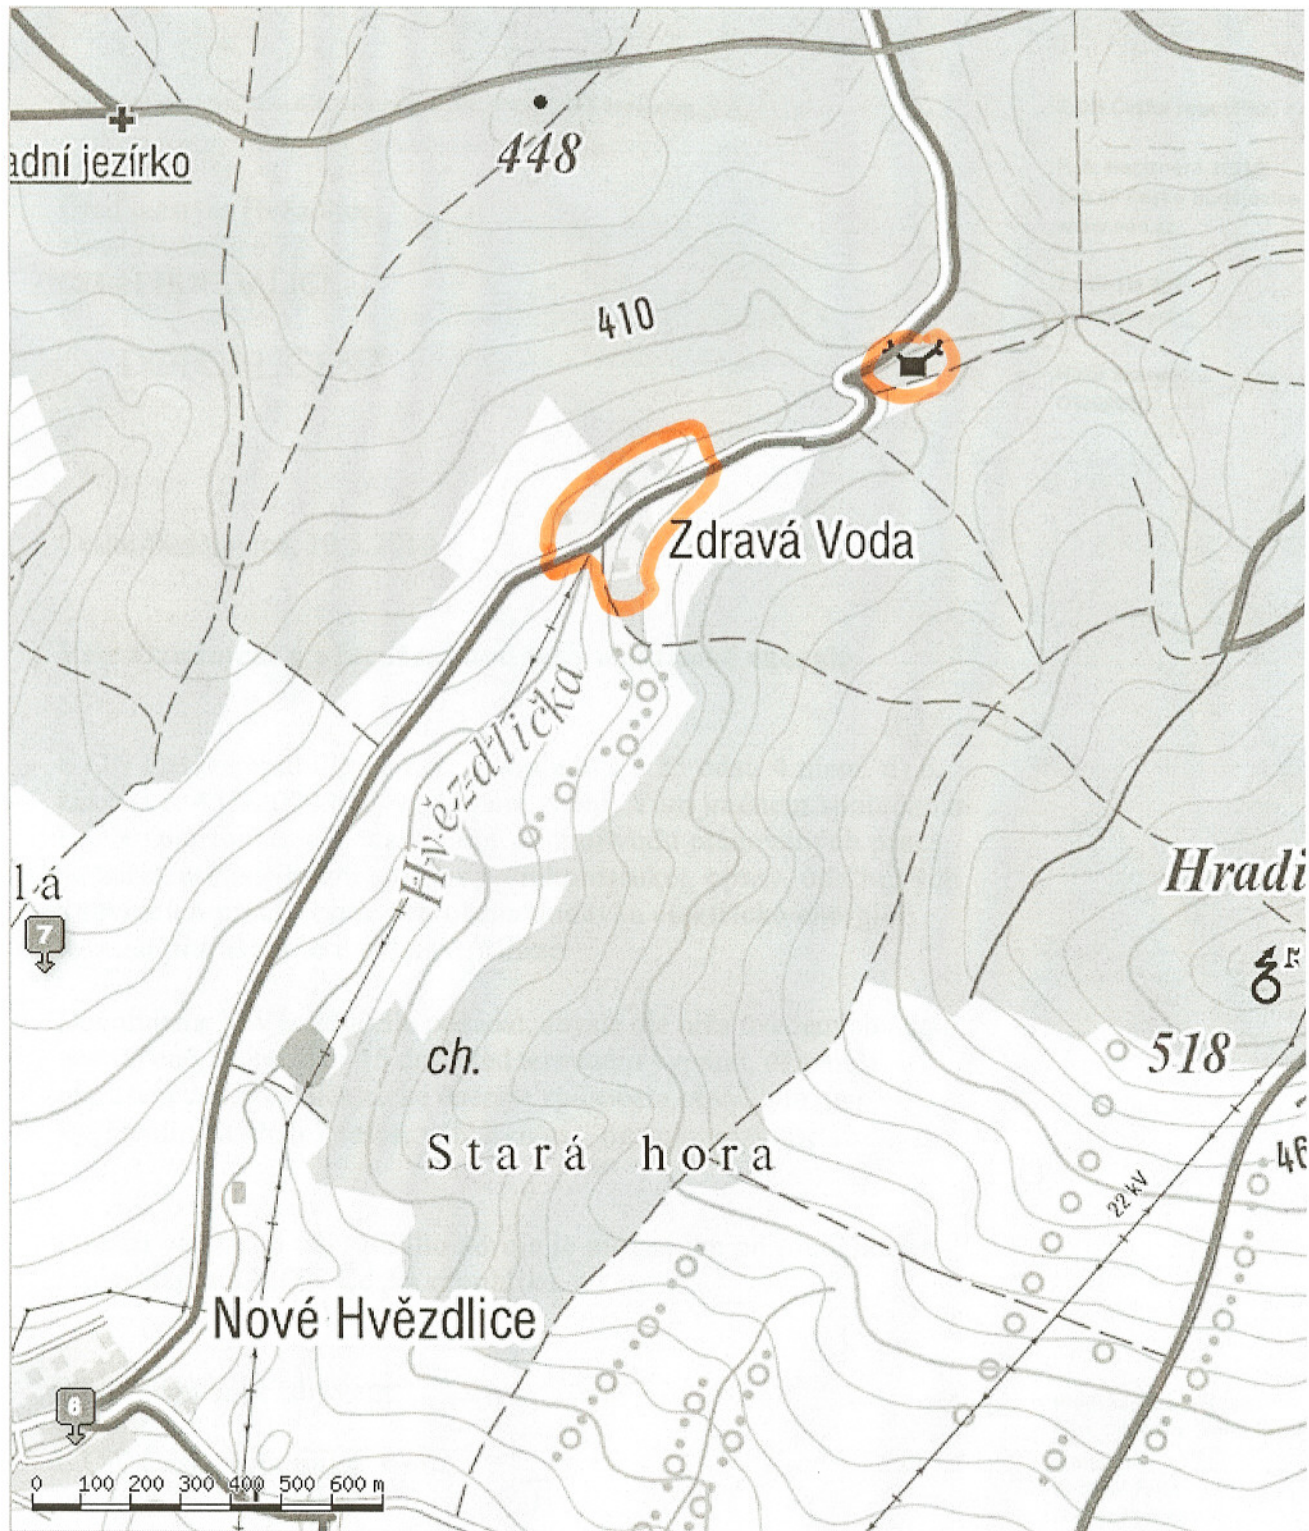

Dne 31.05.2010 od 09:00 do 10:30 hodin

Vypnutá oblast: městys Hvězdlice, celá osada Zdravá Voda. Uvedená lokalita včetně podnikatelských subjektů. (viz. situace).

Děkujeme Vám za pochopení.

E.ON Česká republika, s.r.o.

MAPY.CZ

Zobrazují 1 - 7 z 7 nalezených

Nalezené obce a regiony — vyp. oblast

- 1 obec Hvězdlice, okres Vyškov, Česká republika

Oznámení o přerušení dodávky elektrické energie

Z důvodu plánovaných prací na zařízení distribuční soustavy - rekonstrukcí, oprav, údržbových a revizních prací - bude přerušena dodávka elektrické energie:

Dne 31.05.2010 od 10:30 do 12:00 hodin

Vypnutá oblast: městys Hvězdlice, celá část Staré Hvězdlice. Uvedená lokalita včetně podnikatelských subjektů. (viz. situace).

Děkujeme Vám za pochopení.

E.ON Česká republika, s.r.o.

Dne 31.05.2010 od 07:30 do 09:00 hodin

**Vypnutá oblast: městys Hvězdlice, část Nové Hvězdlice - zástavba RD podél st. silnice od Orlovic od č.p. 31 po č.p. 108 a 78 obě strany ve směru ke kostelu, ulice od pošty po č.p. 215, ulice od č.p. 102 po č.p. 223 a ulice od č.p. 43 po bytovku č.p. 219. Uvedená lokalita včetně podnikatelských subjektů.
(viz. situace)**