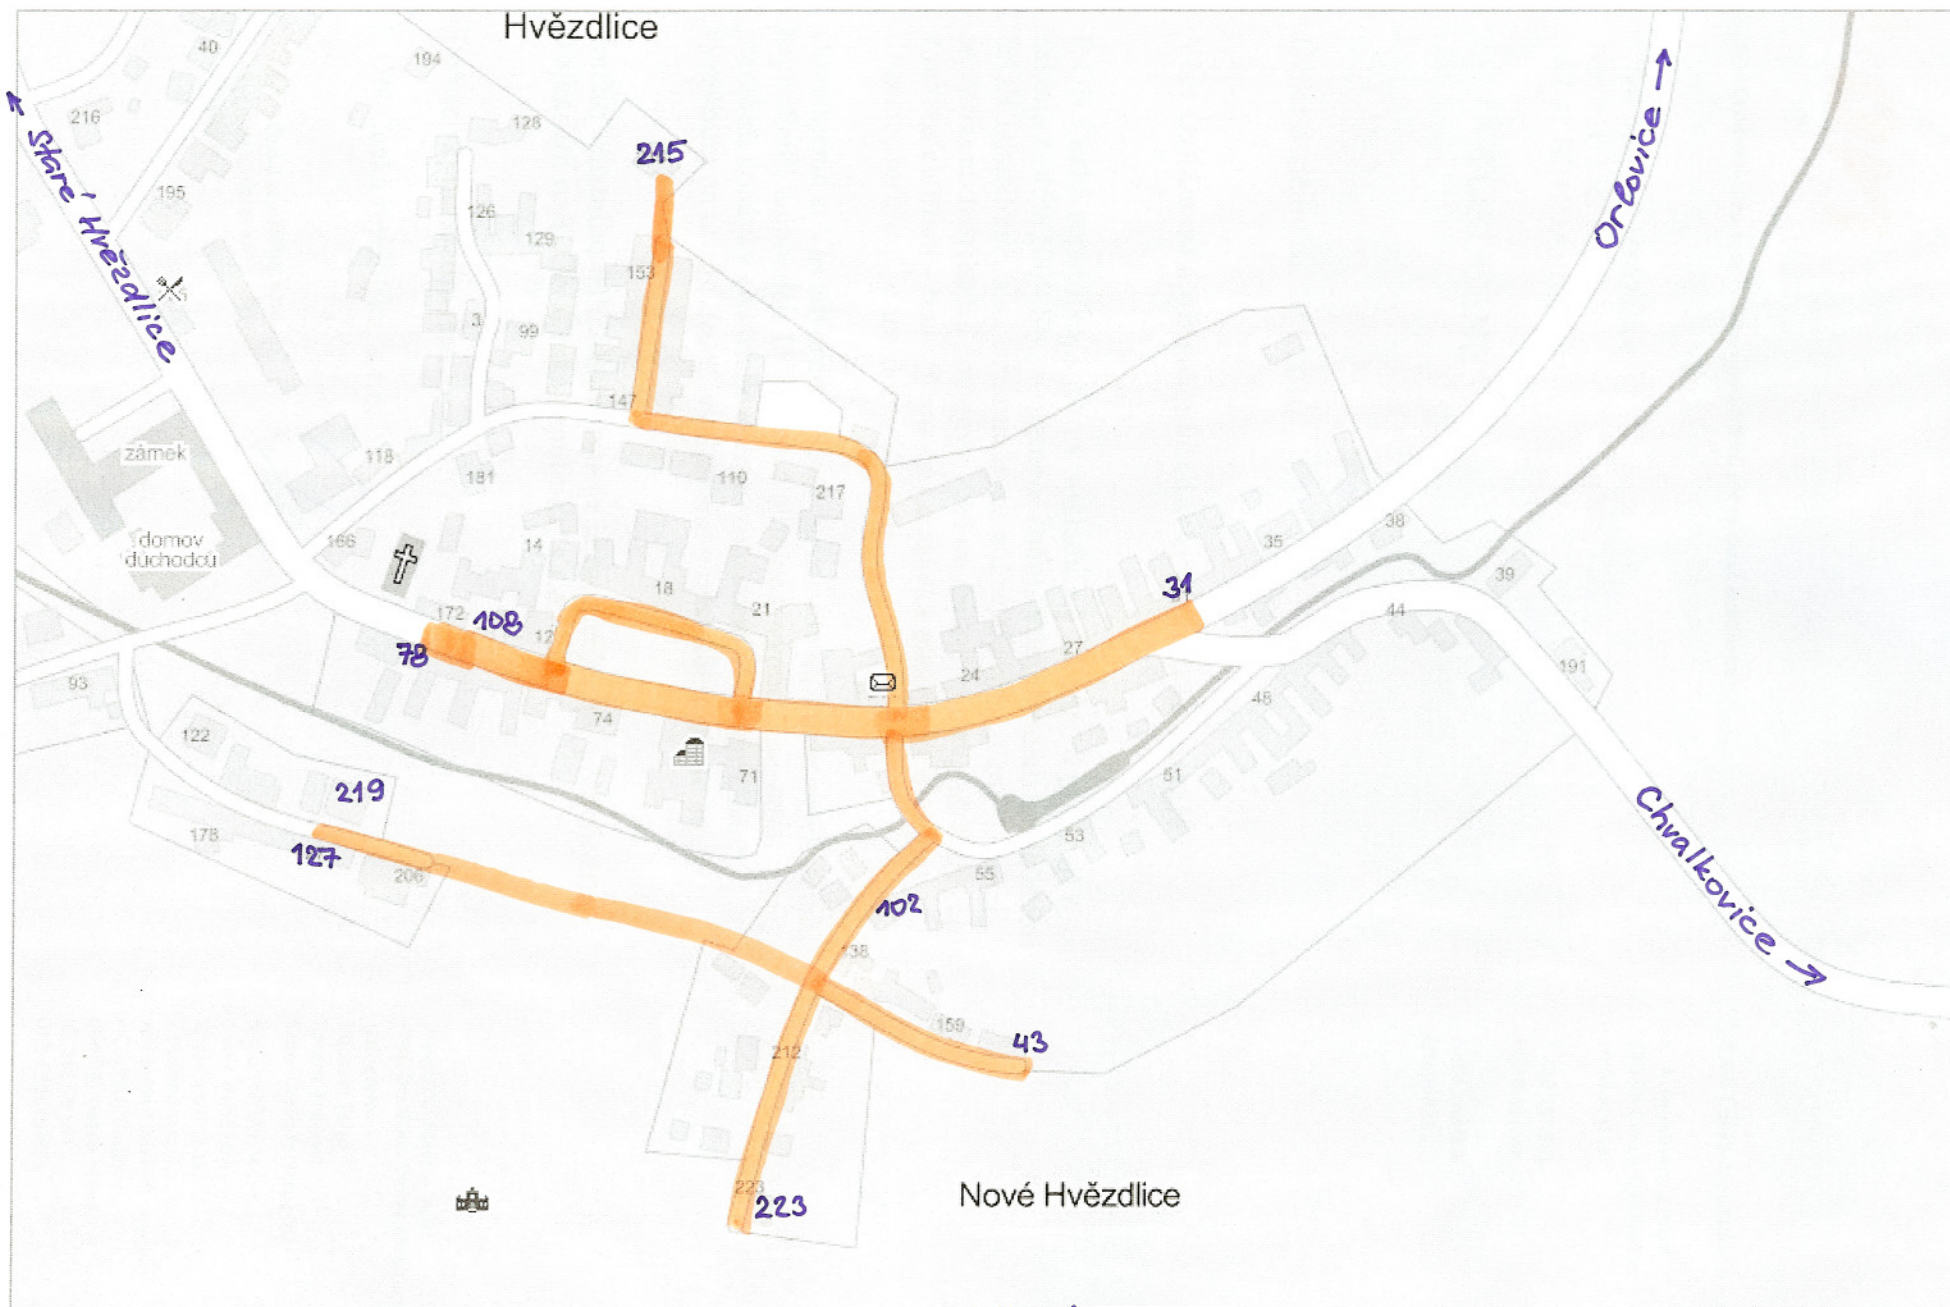

— vyp. oblast