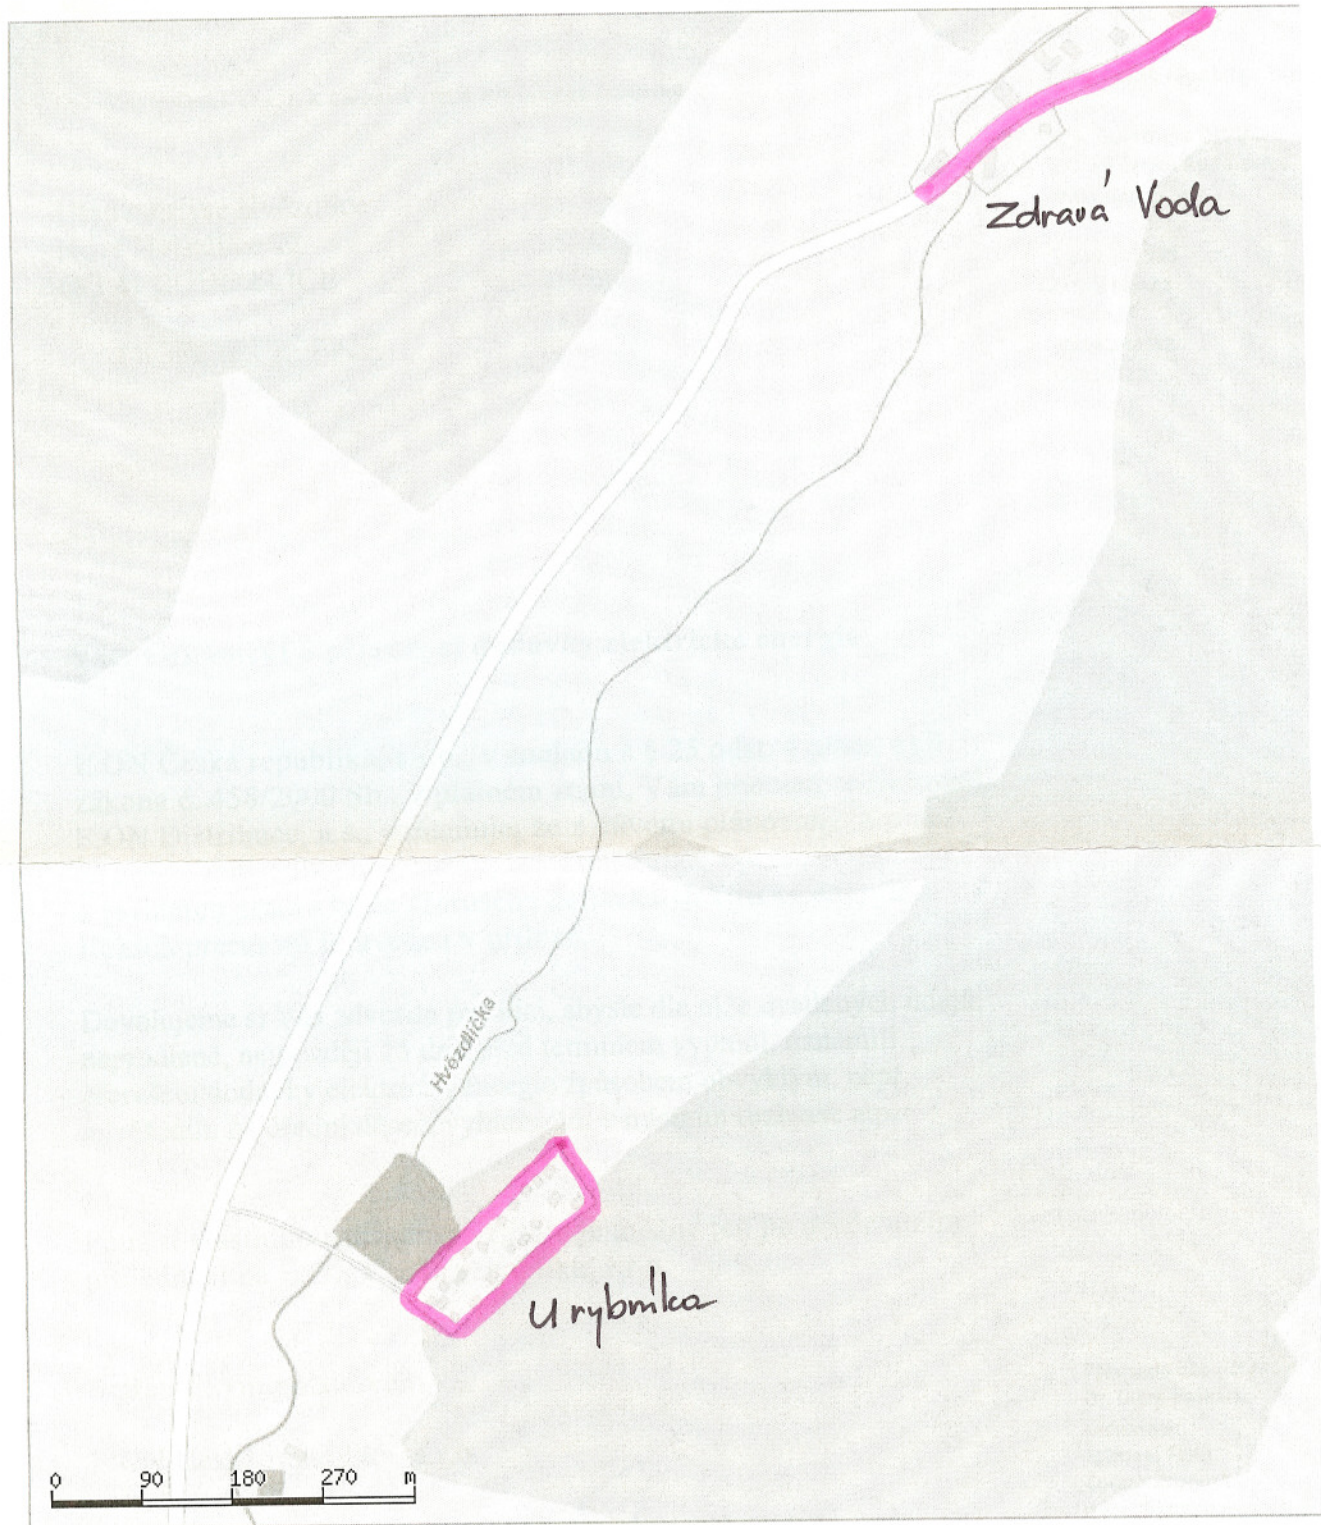

MAPY.CZ

Plánovač trasy © PLANstudio, 2005-2010
Copyright © 1996 - 2010 Seznam.cz, a.s.
Zaměření adres: ČSÚ
Seznam - Náповěda - Připomínky - Technická podpora

vyp. oblast