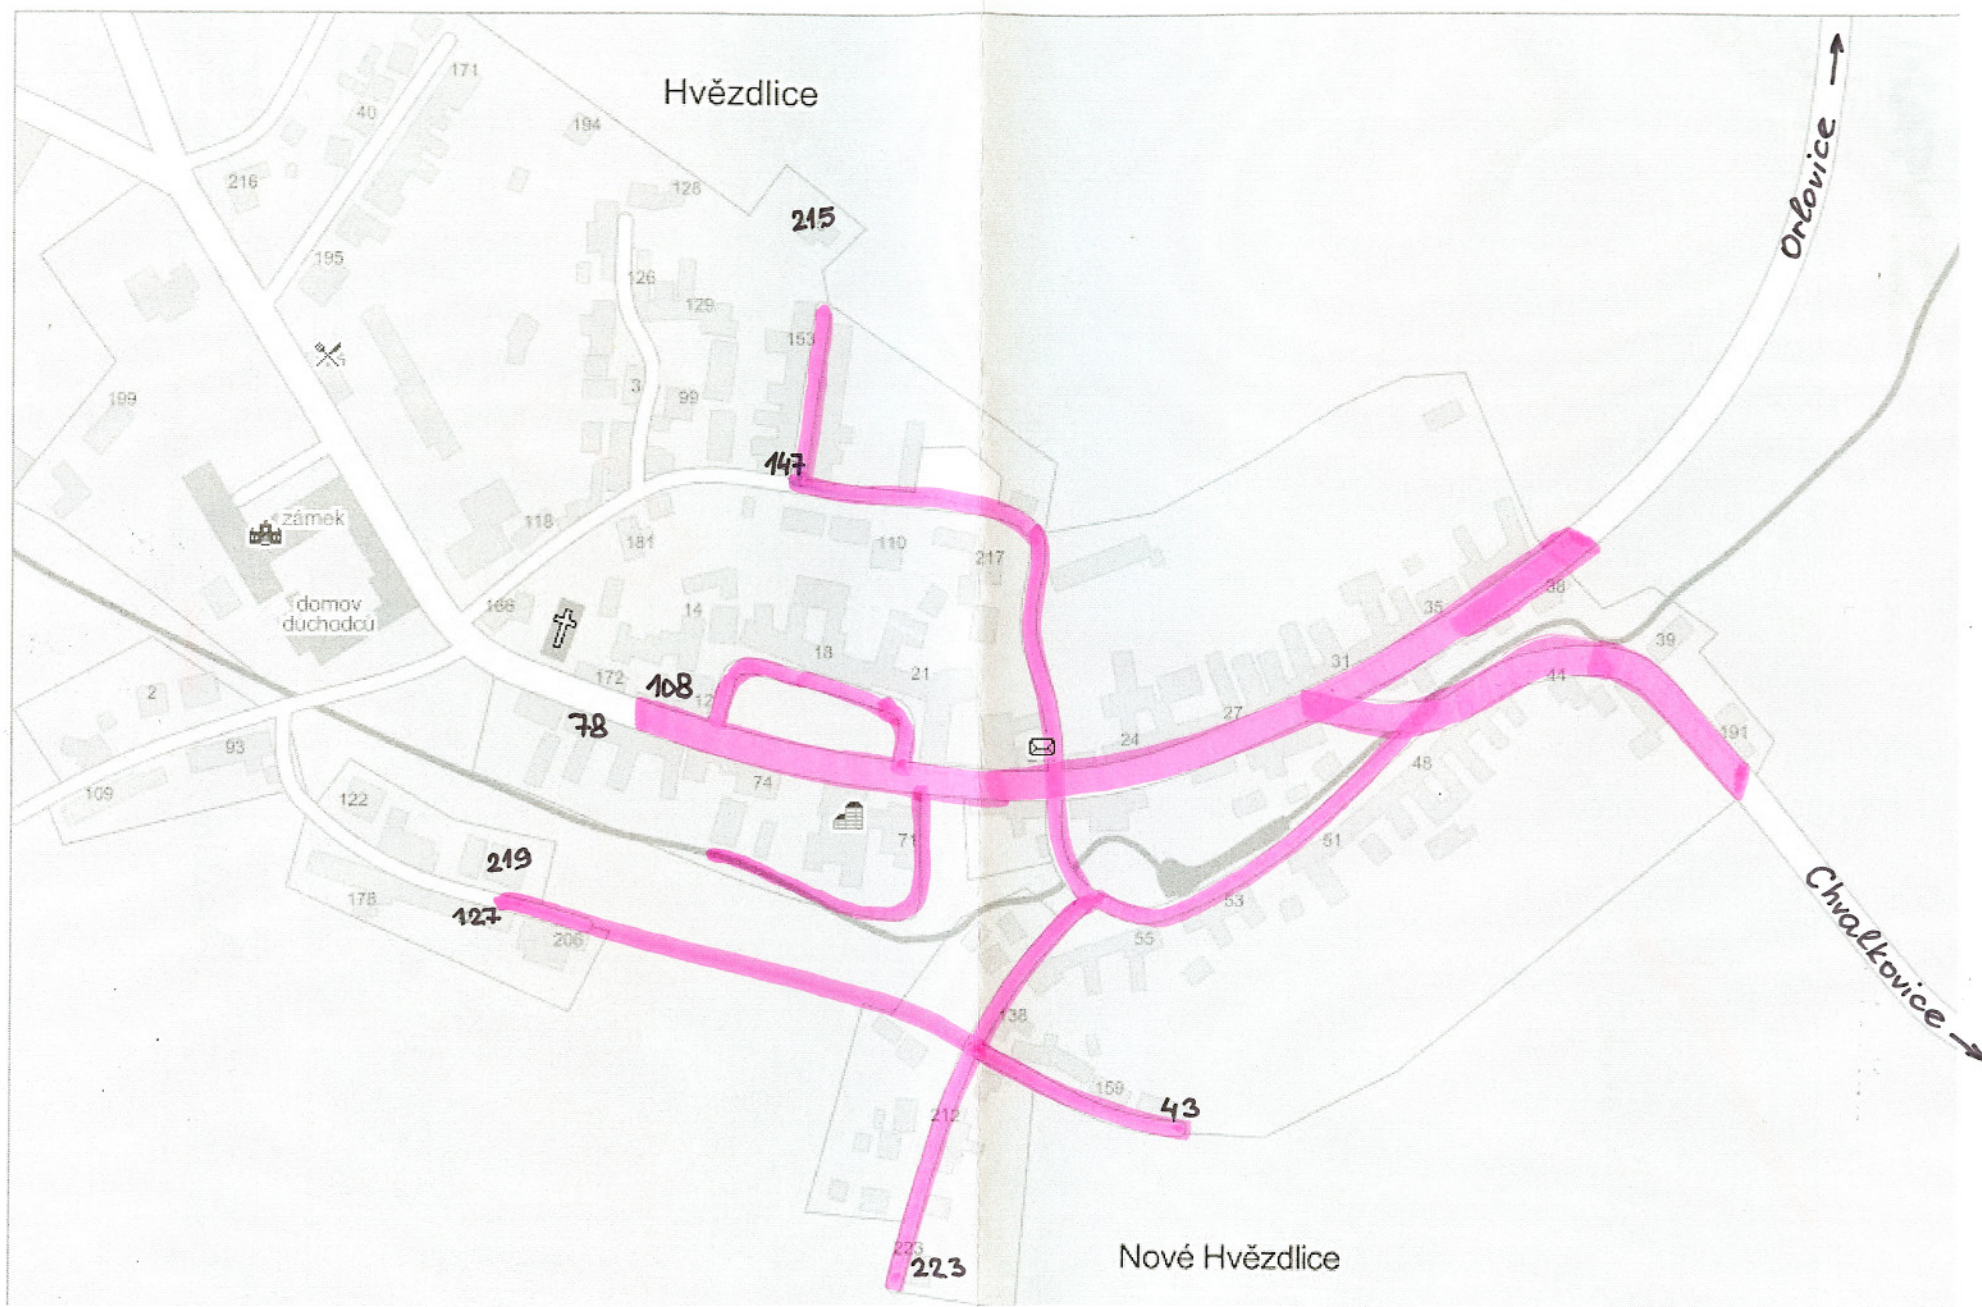

vyp. oblast